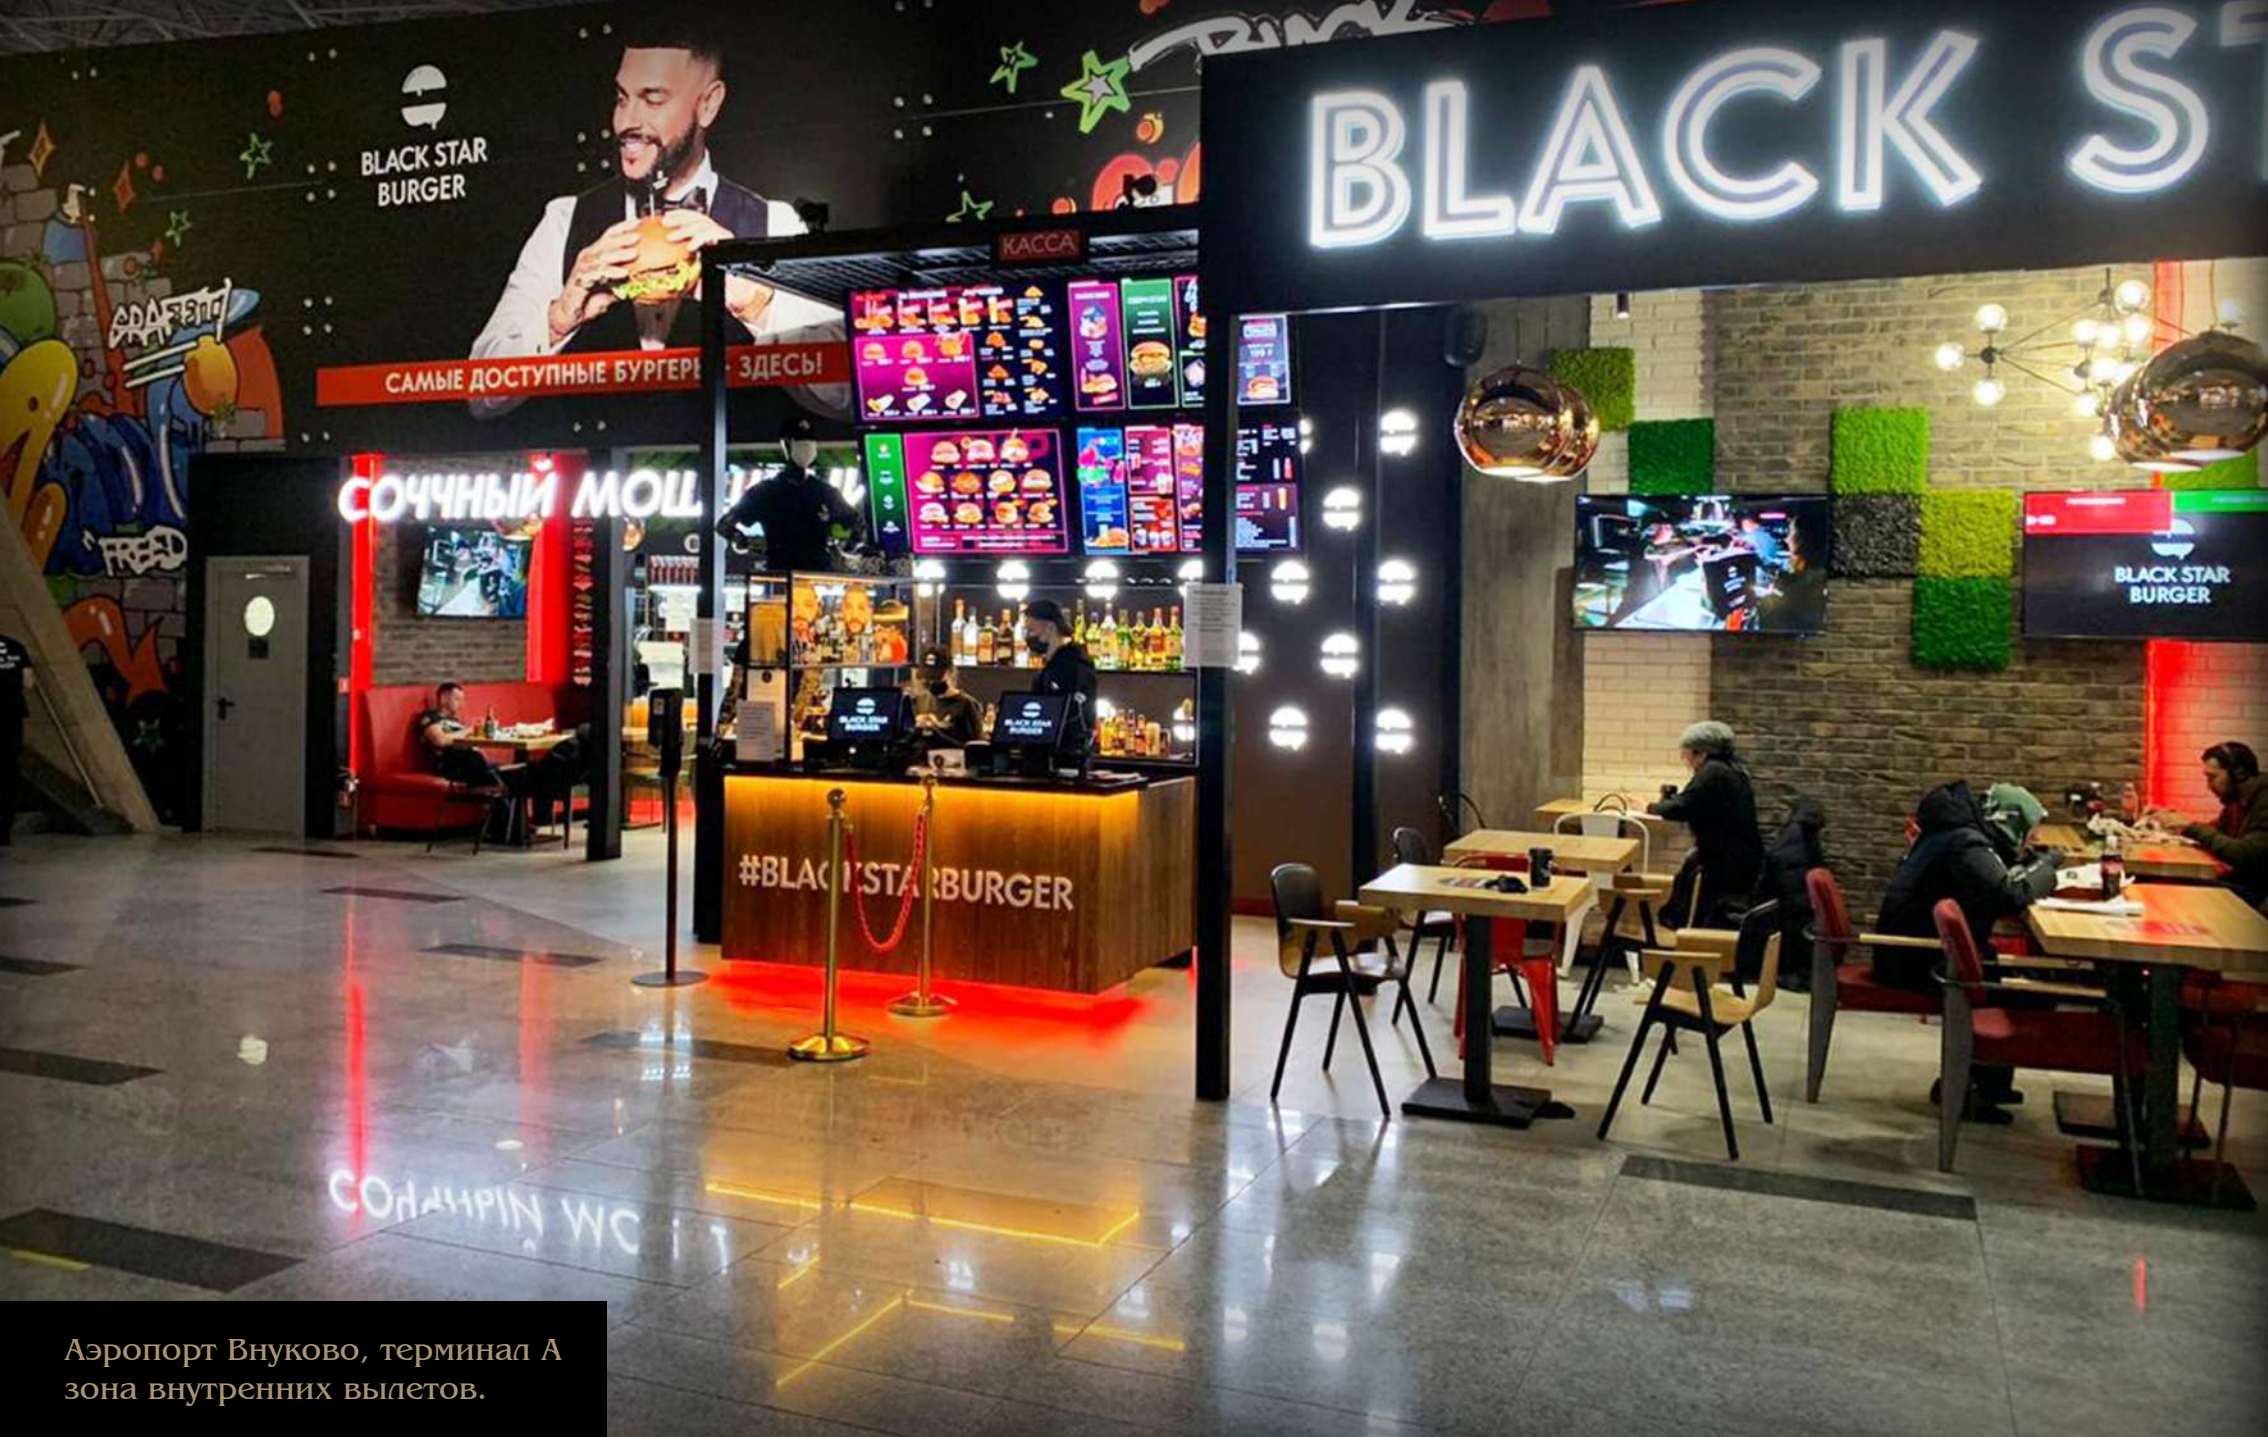

BLACK STAR
BURGER

САМЫЕ ДОСТУПНЫЕ БУРГЕРЫ ЗДЕСЬ!

СОЧНЫЙ МОЛ...

#BLACKSTARBURGER

BLACK STAR

BLACK STAR
BURGER

Аэропорт Внуково, терминал А
зона внутренних вылетов.