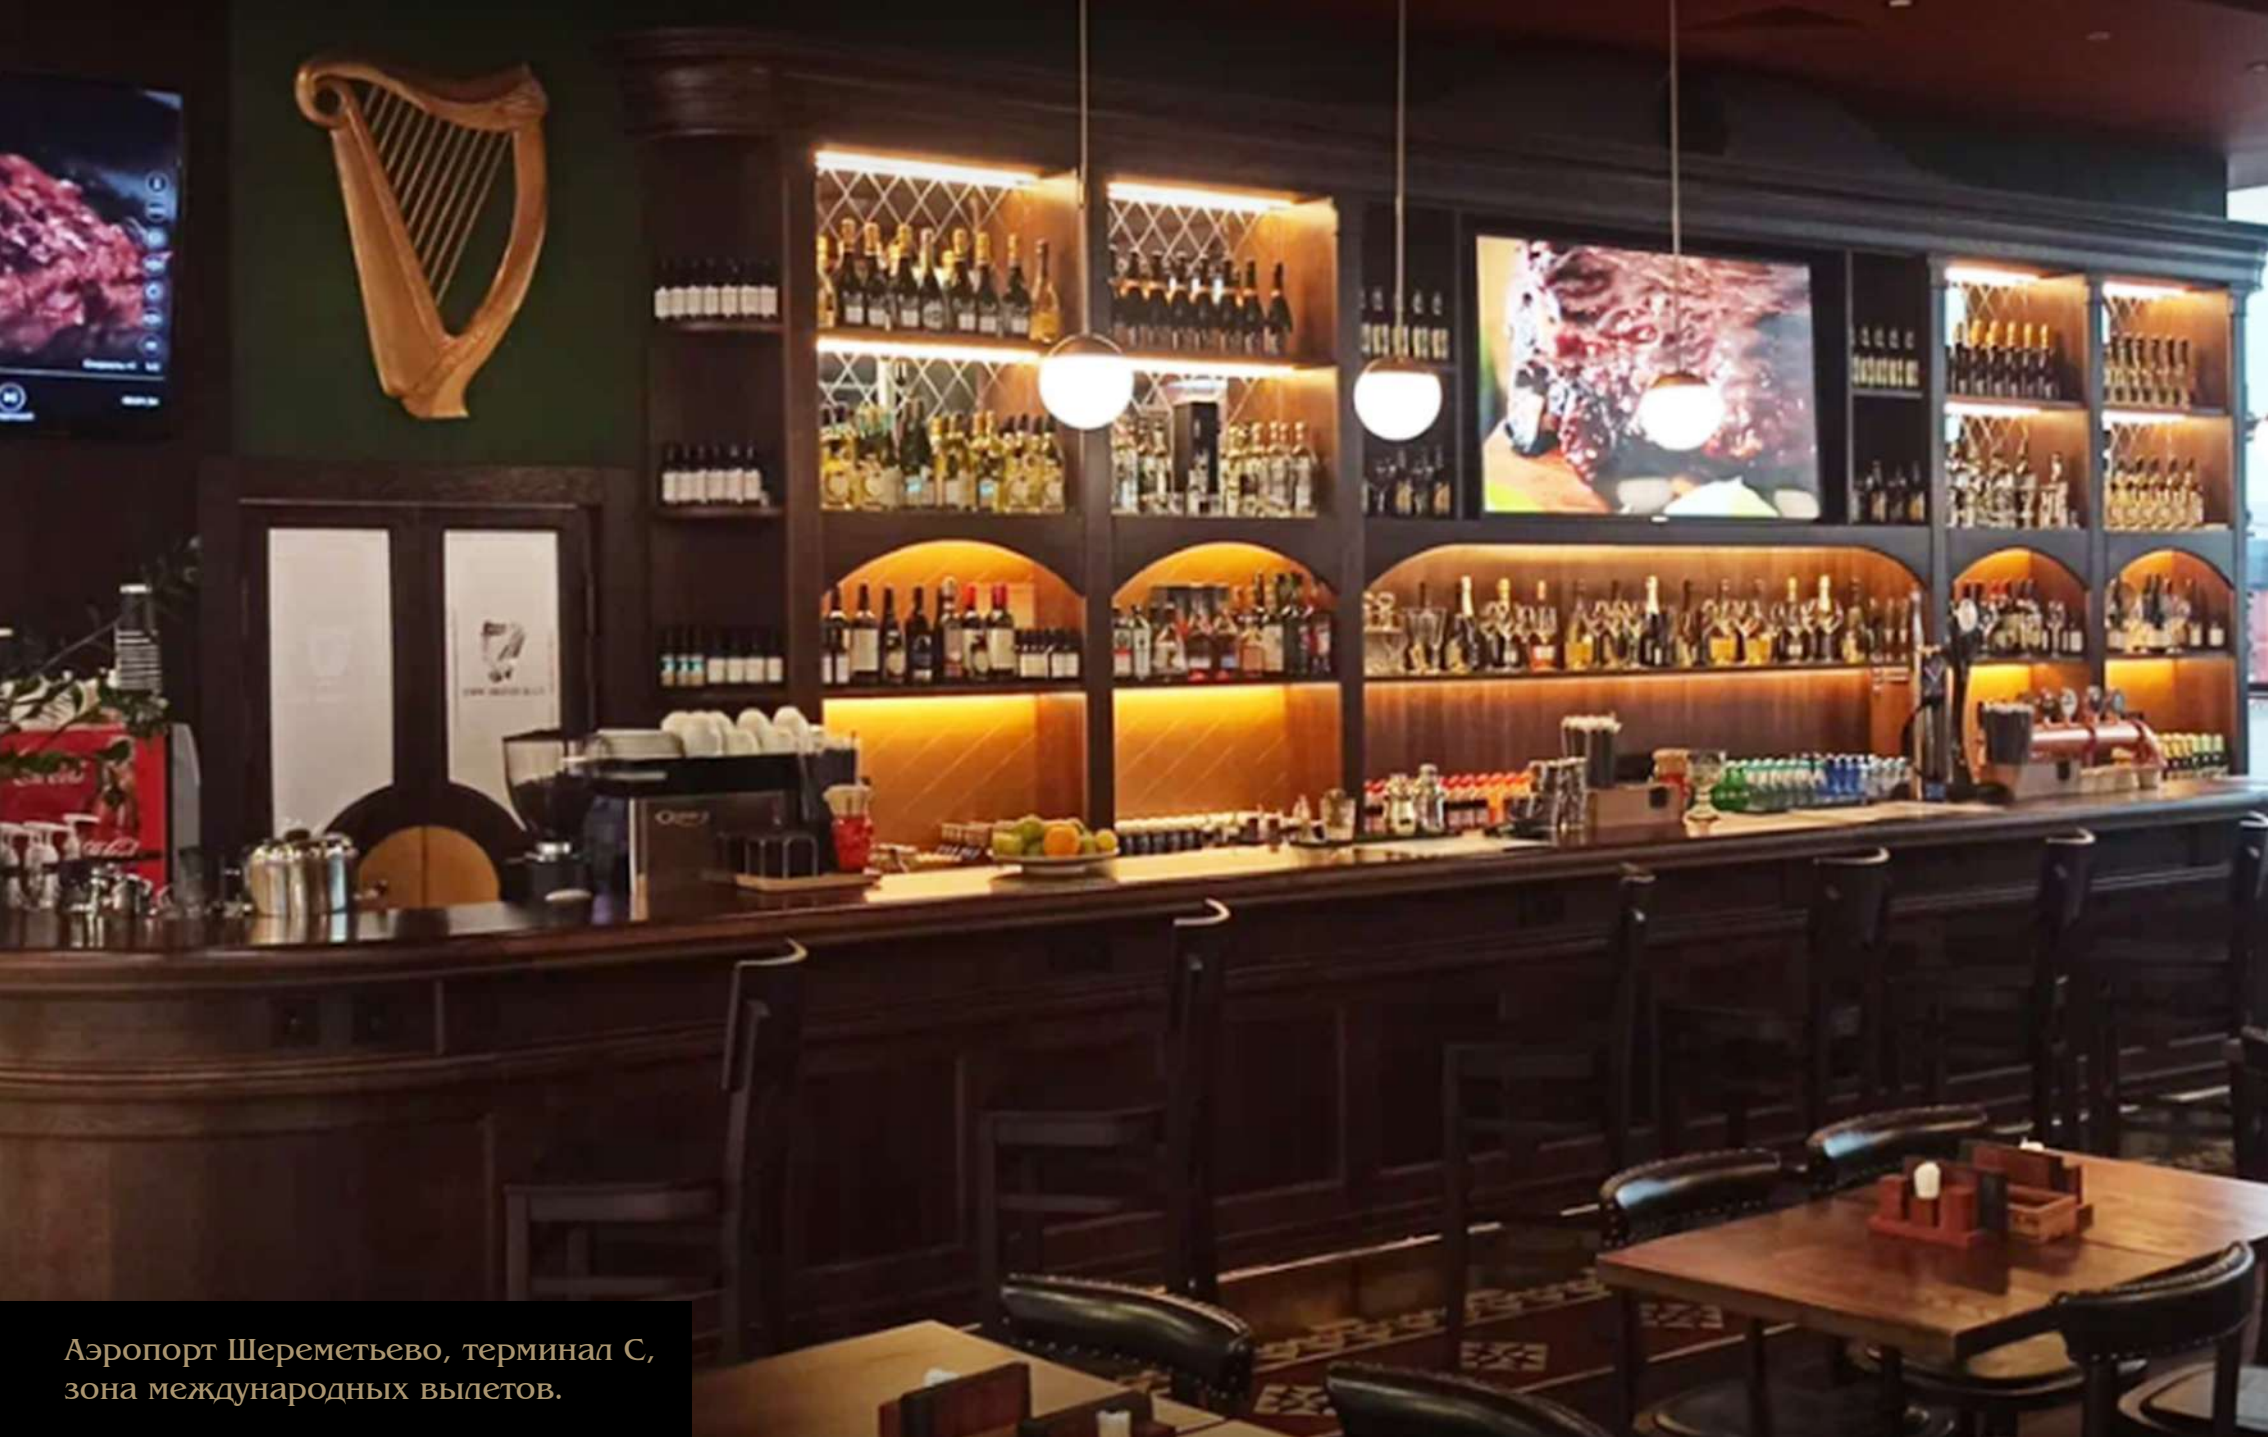

Аэропорт Шереметьево, терминал С,
зона международных вылетов.