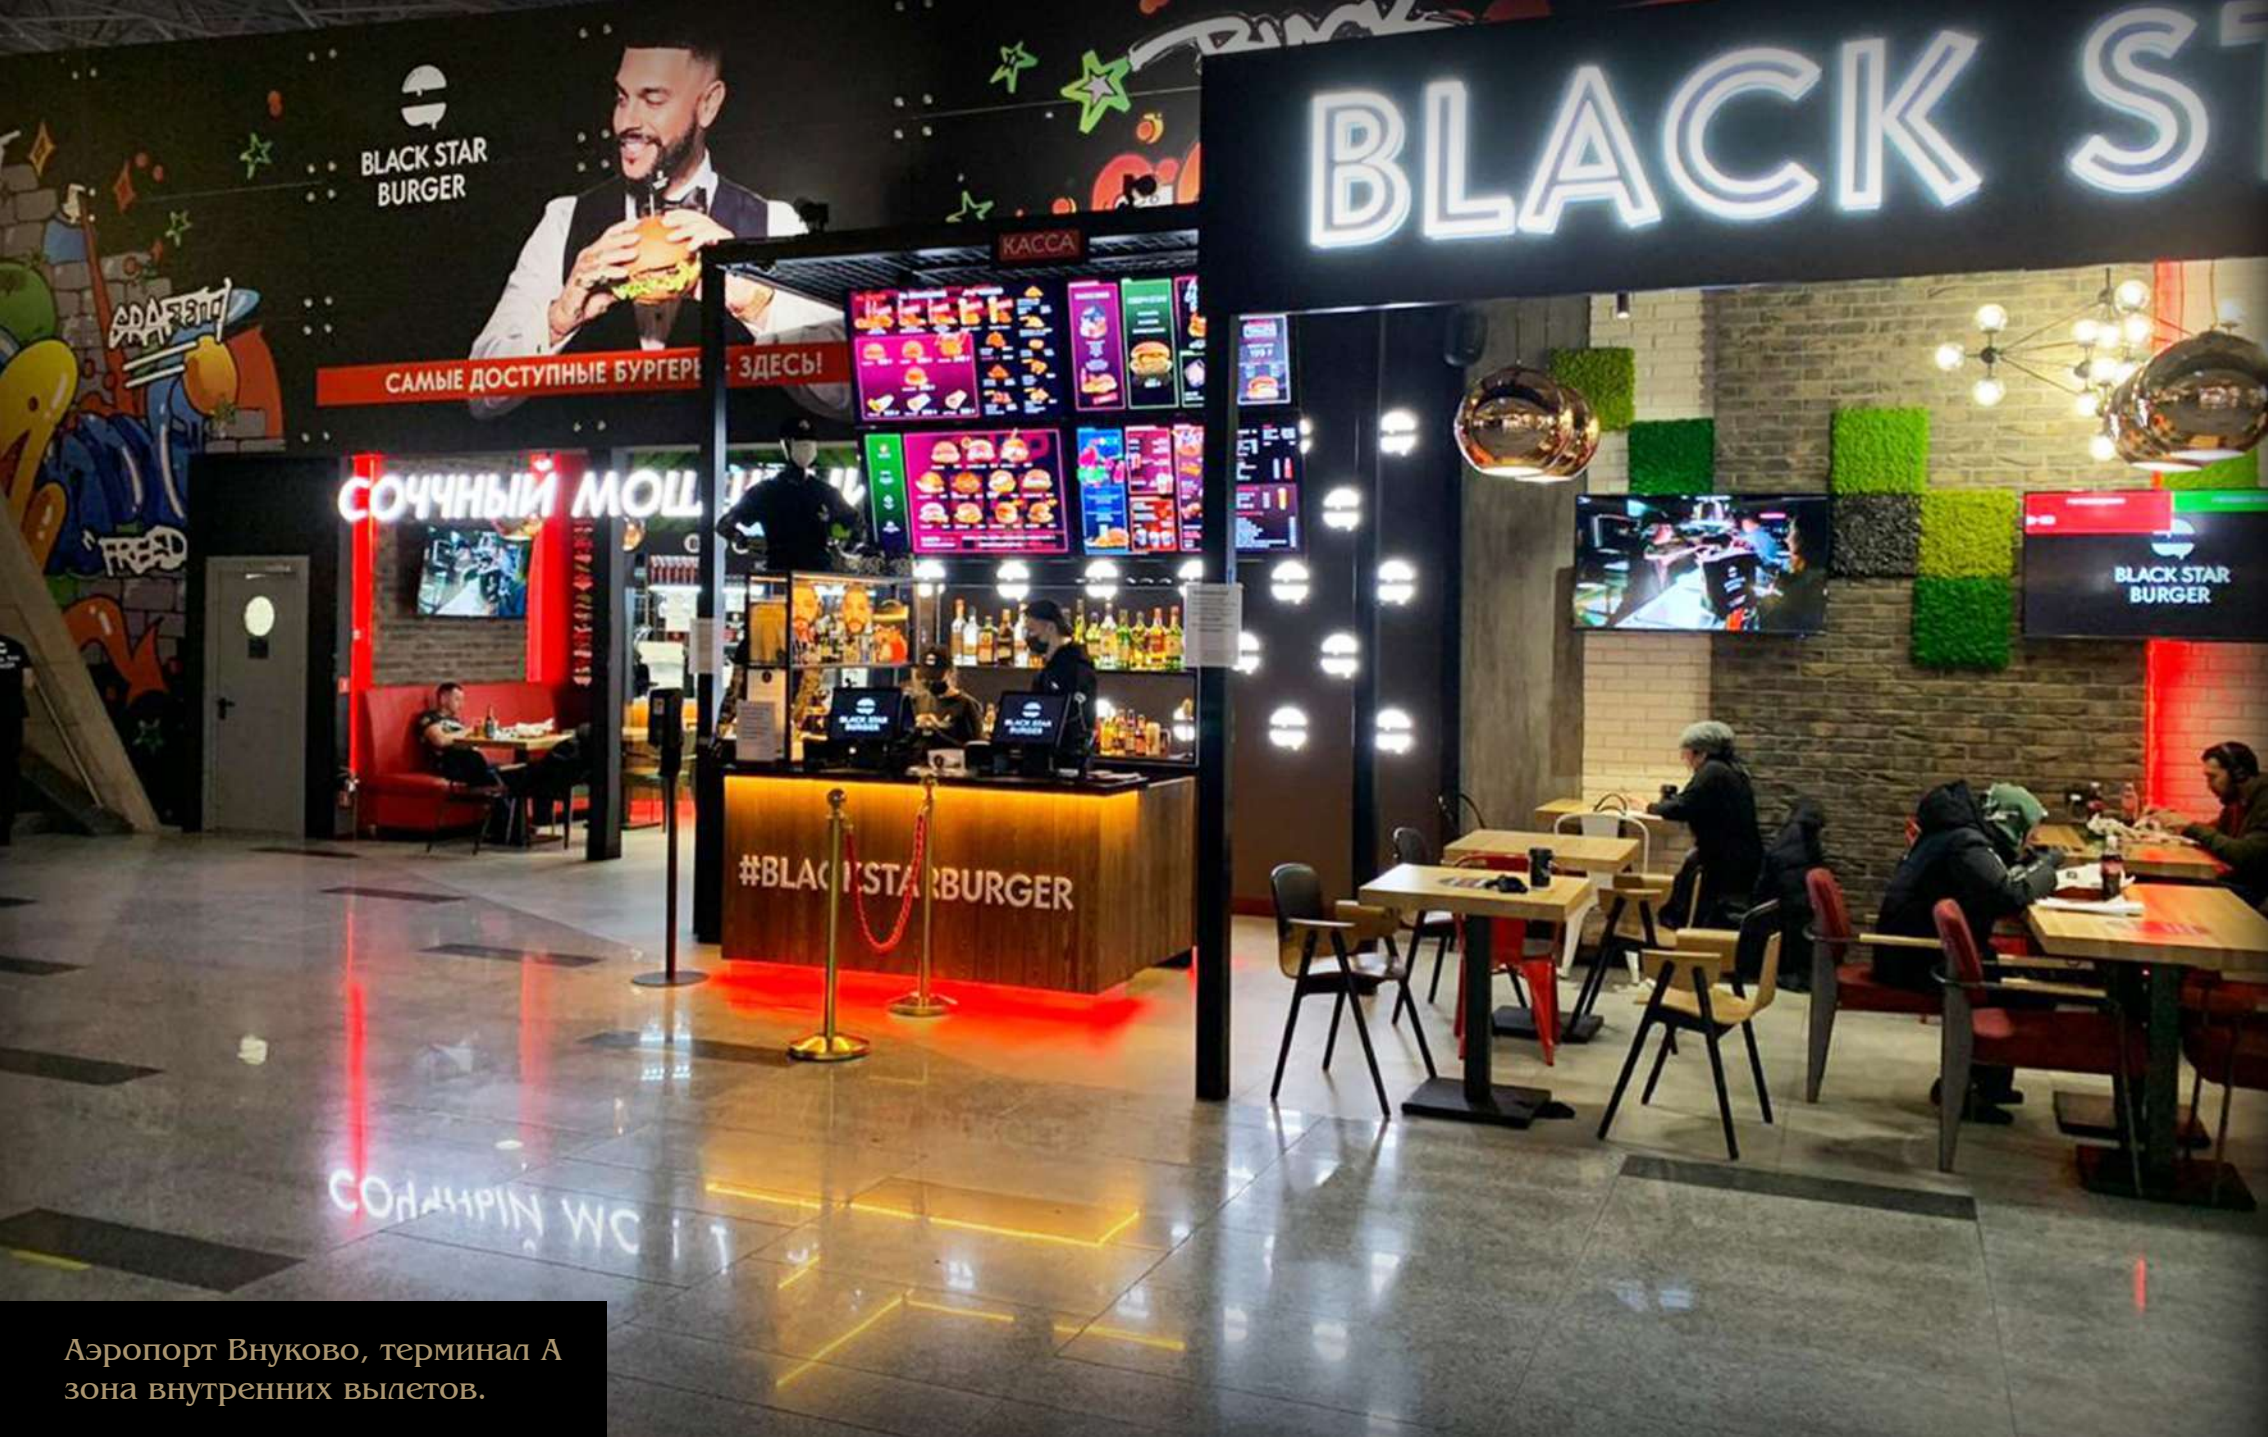

BLACK STAR
BURGER

САМЫЕ ДОСТУПНЫЕ БУРГЕРЫ ЗДЕСЬ!

СОЧНЫЙ МОЛ...

#BLACKSTARBURGER

BLACK STAR BURGER

BLACK STAR
BURGER

СОЧНЫЙ МОЛ...

Аэропорт Внуково, терминал А
зона внутренних вылетов.