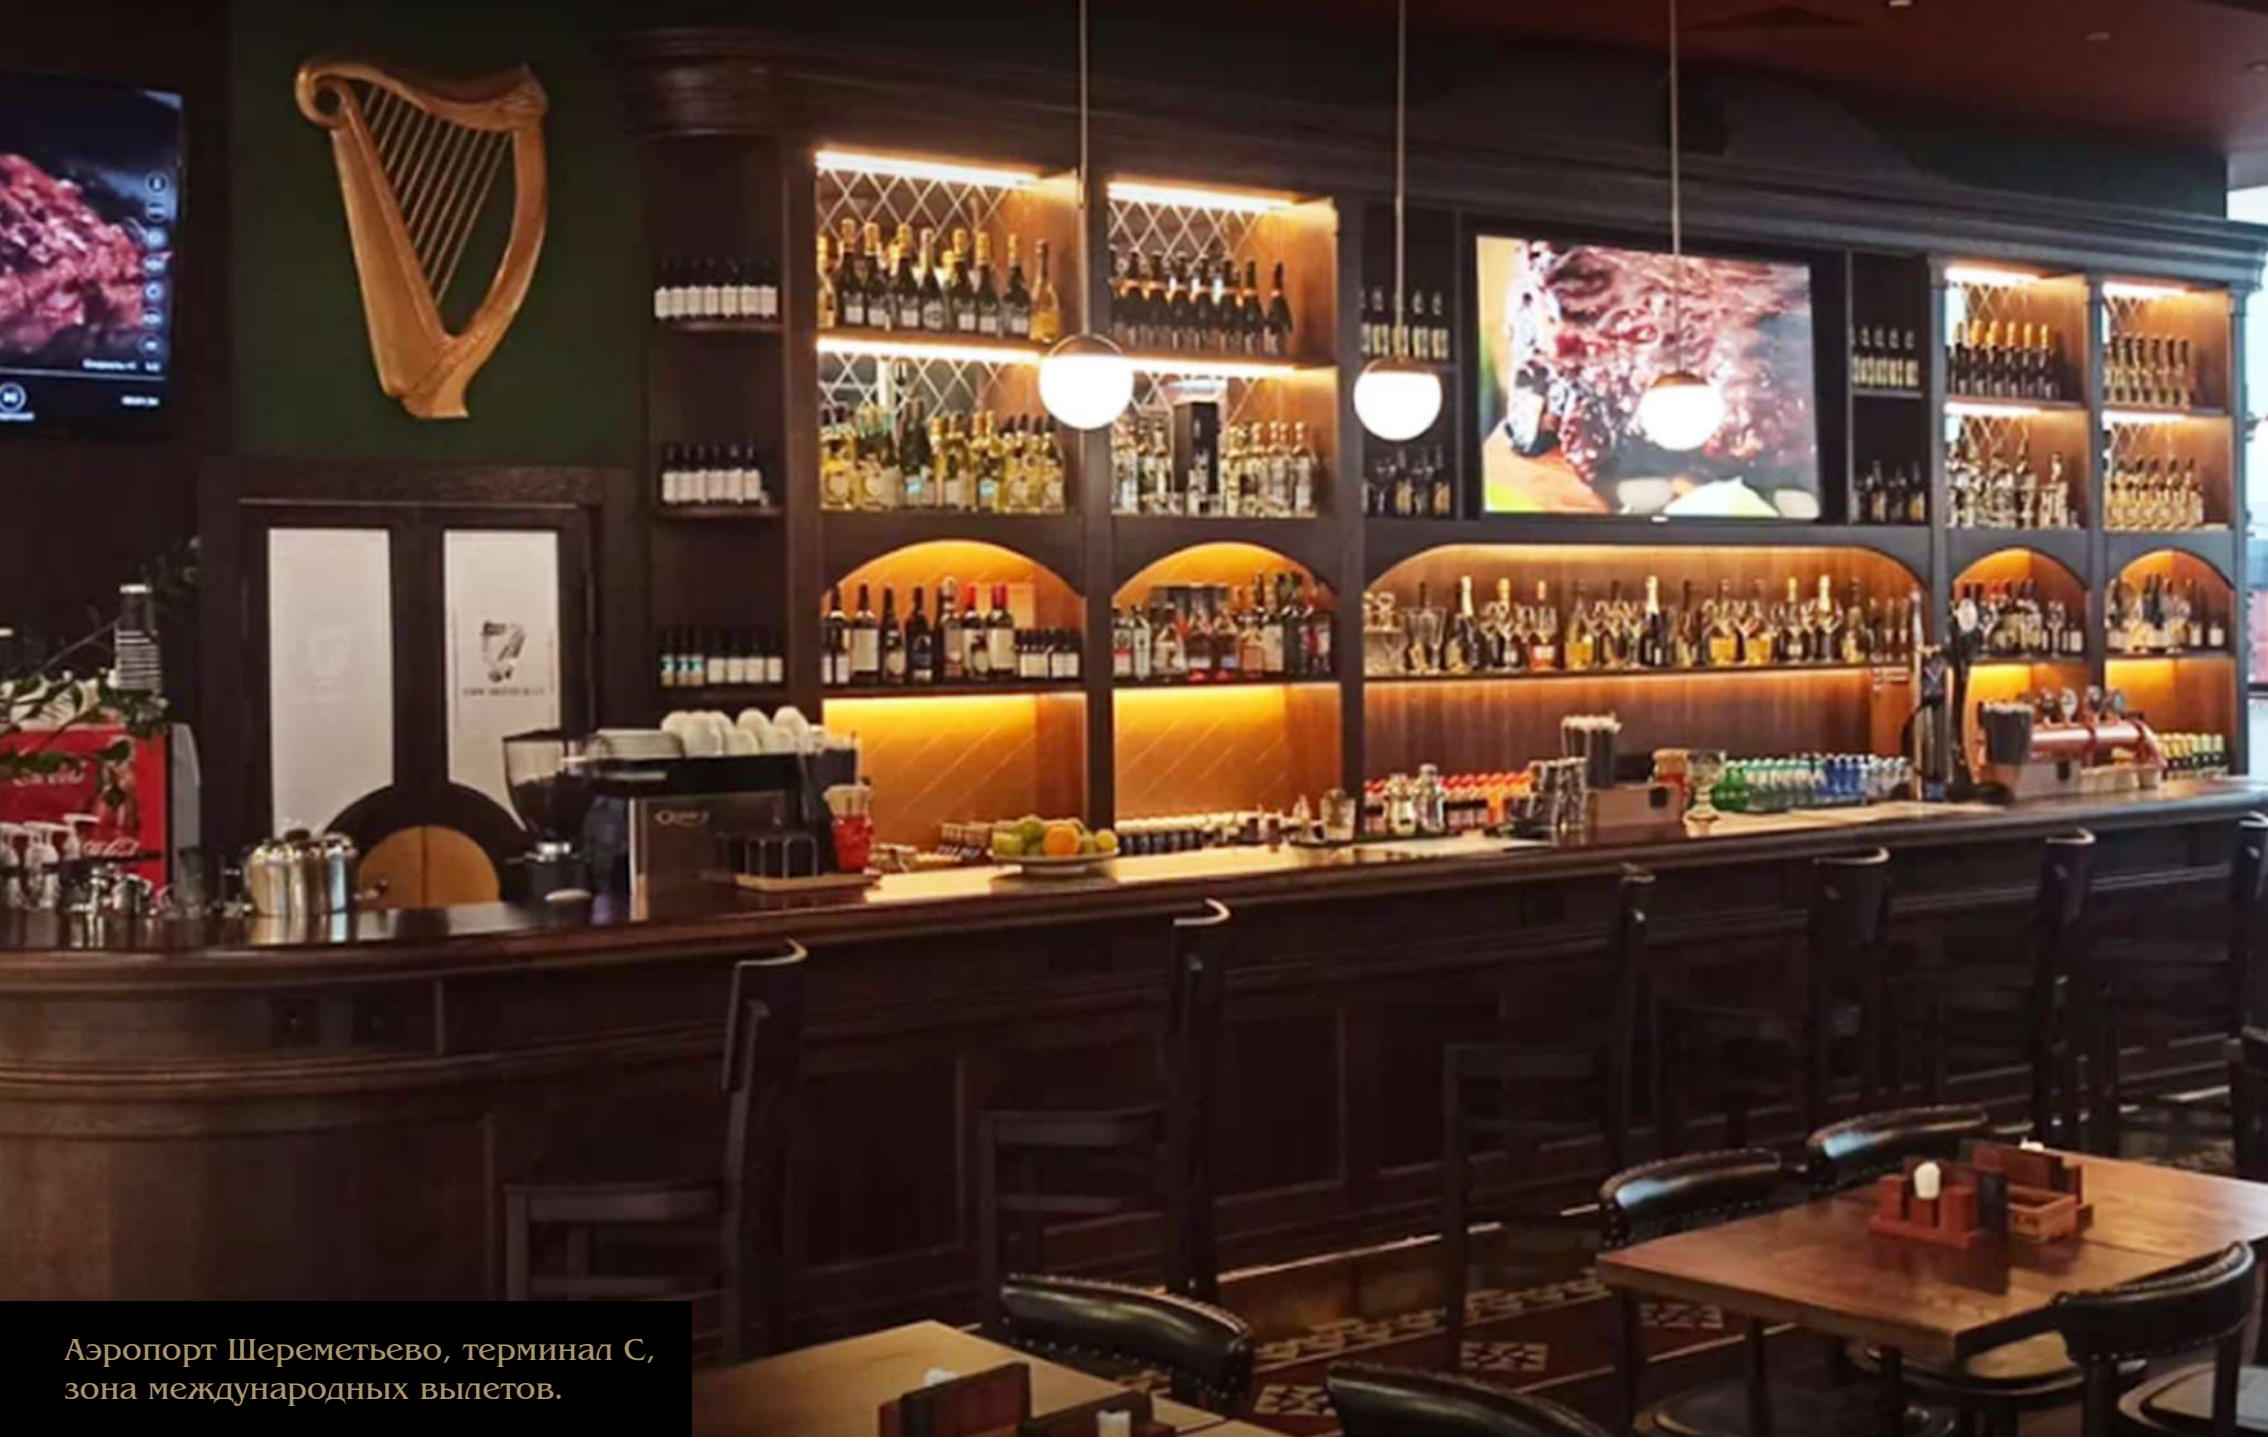

Аэропорт Шереметьево, терминал С,
зона международных вылетов.